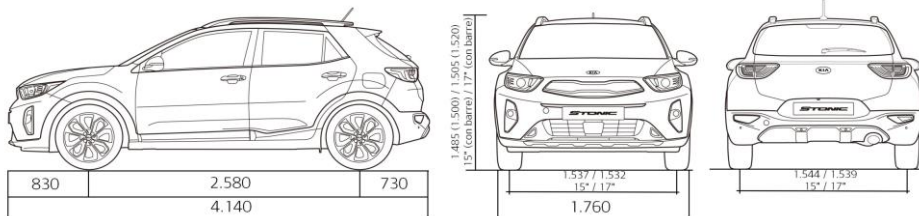

Dimensioni

In vigore dal 08/08/2018

KIA MOTORS COMPANY ITALY s.r.l. - Via Gallarate 184 - 20151 Milano - Tel. 02/33.48.21